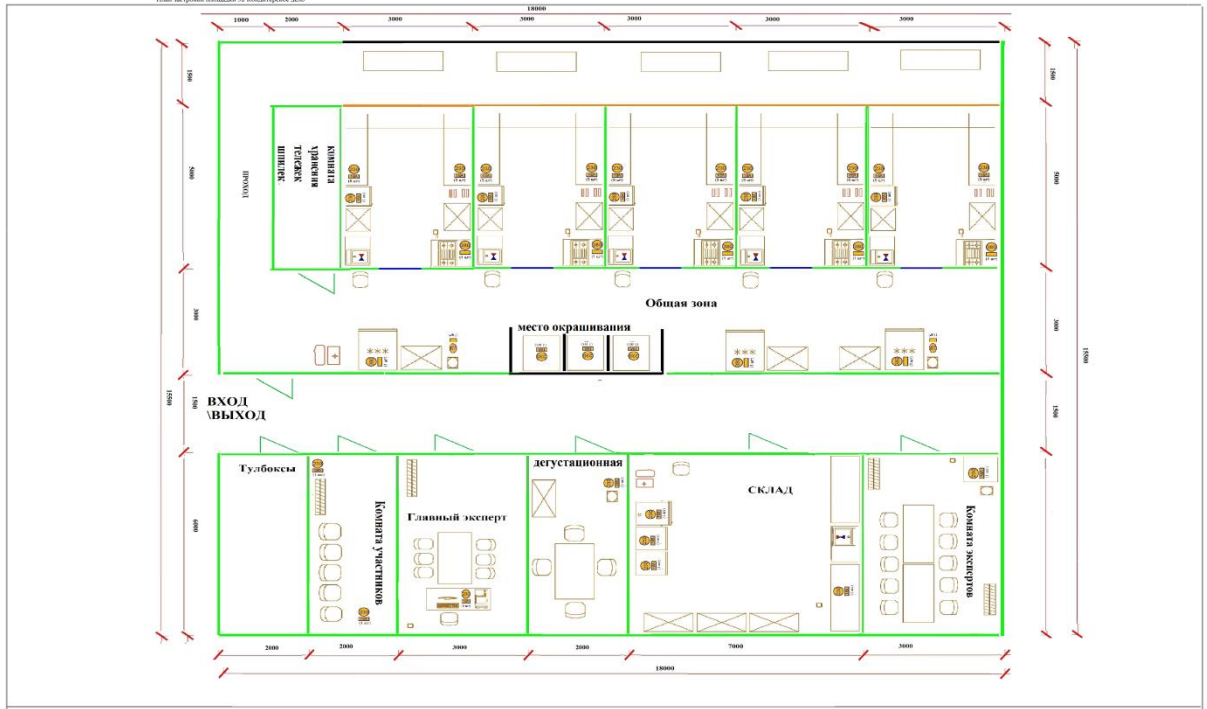

План застройки Компетенции Кондитерское дело

<ul style="list-style-type: none"> — Стена 1000 мм — Стена 2500 мм — Рабочая зона — Стекло ⊙ Электрическое соединение 230В, 16А (количество соединений) ⊙ Электрическое соединение 380В (количество соединений) — Водопровод 	<ul style="list-style-type: none"> □ Урна □ Тележка - шилетка □ Стол 1400x700 □ Стол 1800x600x850 □ Стол 880x880x766 □ Стол с мойкой 1000x600x850 	<ul style="list-style-type: none"> □ Печь конвекционная 800x770x509 798x599x782 □ Подставка для конвекционной печи □ Стул □ Компьютер □ МФУ □ Вешалка □ Кулер для воды 	<ul style="list-style-type: none"> □ Стеллаж 800x500x1800 □ Стеллаж 600x500x1800 □ Шкаф шоковой заморозки 780x800x1545 □ Холодильный шкаф 500x960x1850 □ Холодильный шкаф низкотемпературный 600x600x1850 	<ul style="list-style-type: none"> □ Стеллаж 1200x500x1800 □ Отопитель □ Идентификационная табличка 	<table border="1"> <tr> <td>Имя комплекта:</td> <td>Комплект:</td> </tr> <tr> <td>32</td> <td>Коцитарское дело</td> </tr> <tr> <td>Дата разработки:</td> <td>Имя файла:</td> </tr> <tr> <td>10.07.2013</td> <td>32_Коцитарское_дело</td> </tr> </table>	Имя комплекта:	Комплект:	32	Коцитарское дело	Дата разработки:	Имя файла:	10.07.2013	32_Коцитарское_дело
Имя комплекта:	Комплект:												
32	Коцитарское дело												
Дата разработки:	Имя файла:												
10.07.2013	32_Коцитарское_дело												