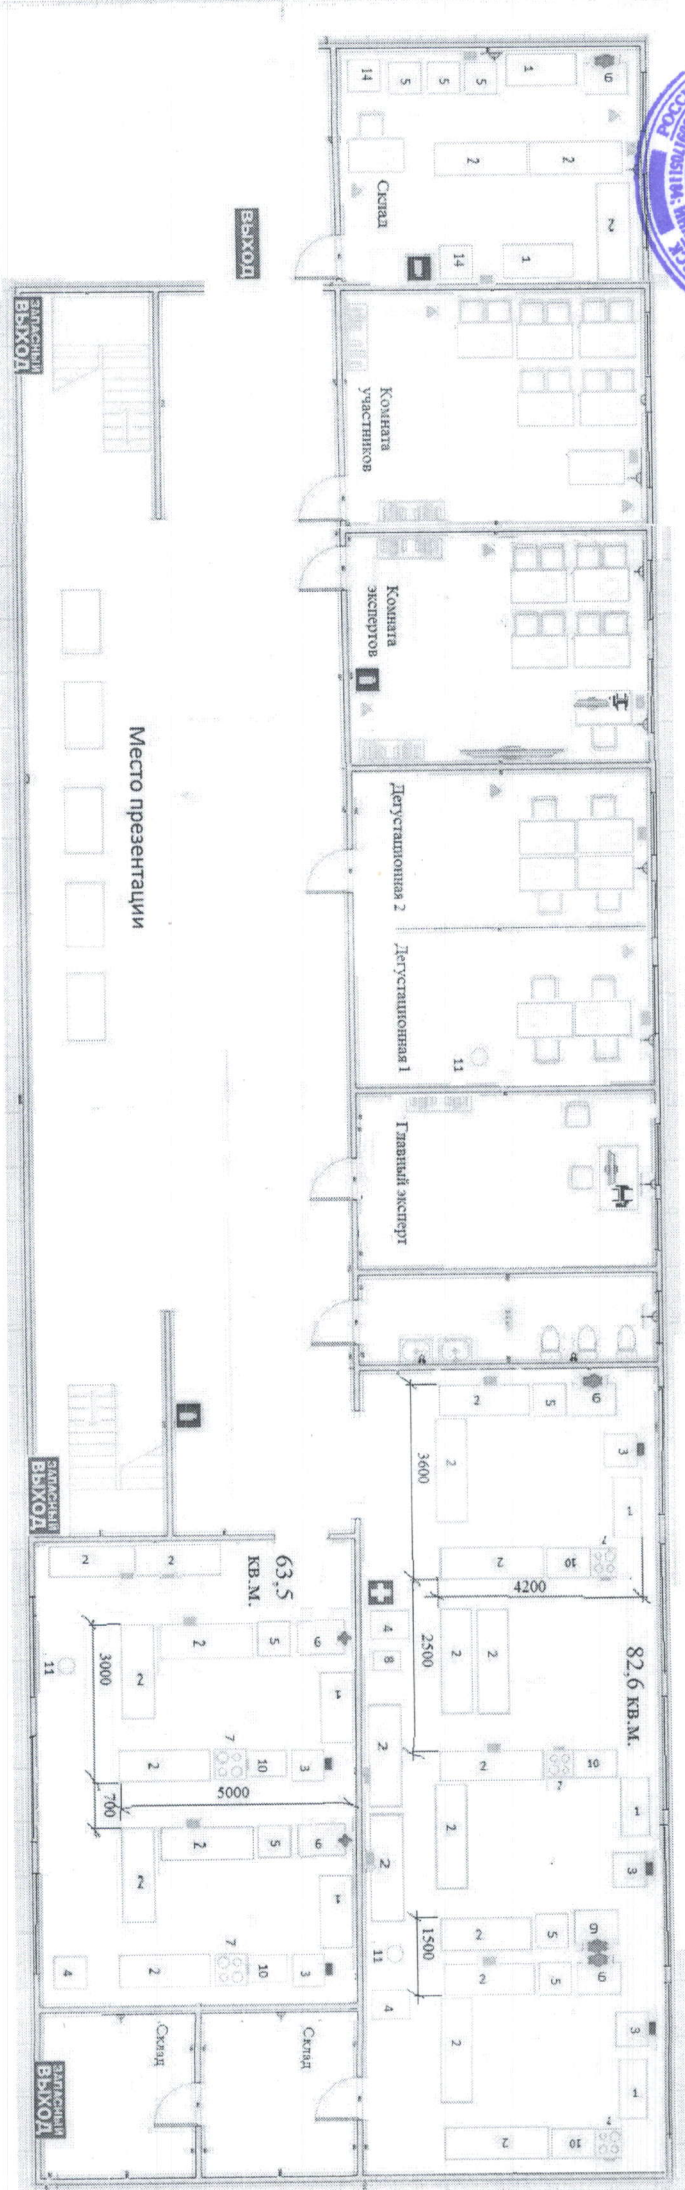

Утверждено
Директор Кондитерского завода Фарме
Сидорова П. Д.

План застройки помещений КЧР ГПОО "Колледж индустрии
питания, туризма и сервиса" Компетенции Кондитерское дело
(г. Черкесск, ул. Доватора 86, этаж - 1, Мастерская № 1)

Утверждено
Менеджер Компетенции Кондитерское дело
Жукова И.Ю.